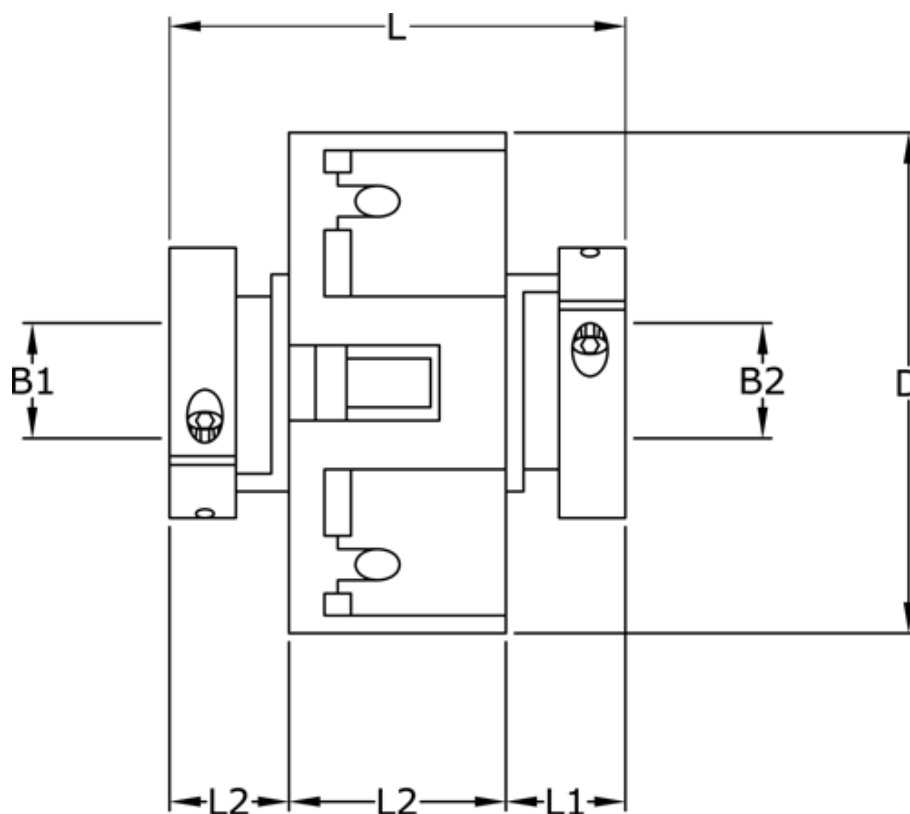

Varenummer: 3322205413235
Beskrivelse: Uni-Lat kobling str. 205.41.32.35
med klemnav, boring 10/12 mm

Mål

B1	= 10
B2	= 12
D	= 41
L	= 38.1
L1	= 13.5
L2	= 11.2
Skrue	= M4